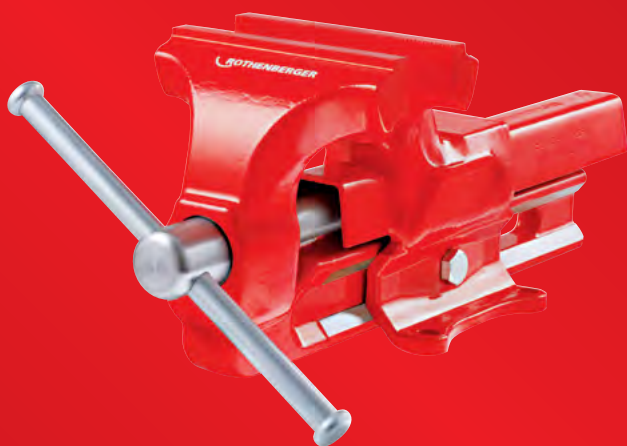

## ROCUT 26 MSR

NUDI PRECIZNO I UČINKOVITO RJEŠENJE ZA REZANJE VIŠESLOJNIH KOMPOZITNIH I PLASTIČNIH CIJEVI S RADNIM RASPONOM OD 0-26 MM. S OVIM ALATOM MOŽETE REZATI CIJEVI PRECIZNO I BEZ NAPORA. ROBUSTAN DIZAJN OSIGURAVA DUG RADNI VIJEK I POUZDAN RAD.

## PARALELNI ŠKRIPAC

- Sa kovanom i otvrdnutom čeljusti, čelično kovano ispod paralelnih vilica škripca
- Neslomljiv
- Zaštićeno, snažno vreteno s trapeznim navojem
- Podesiva dvostrana vodilica
- Baza za nakovanj za posao izravnavanja i sabijanja