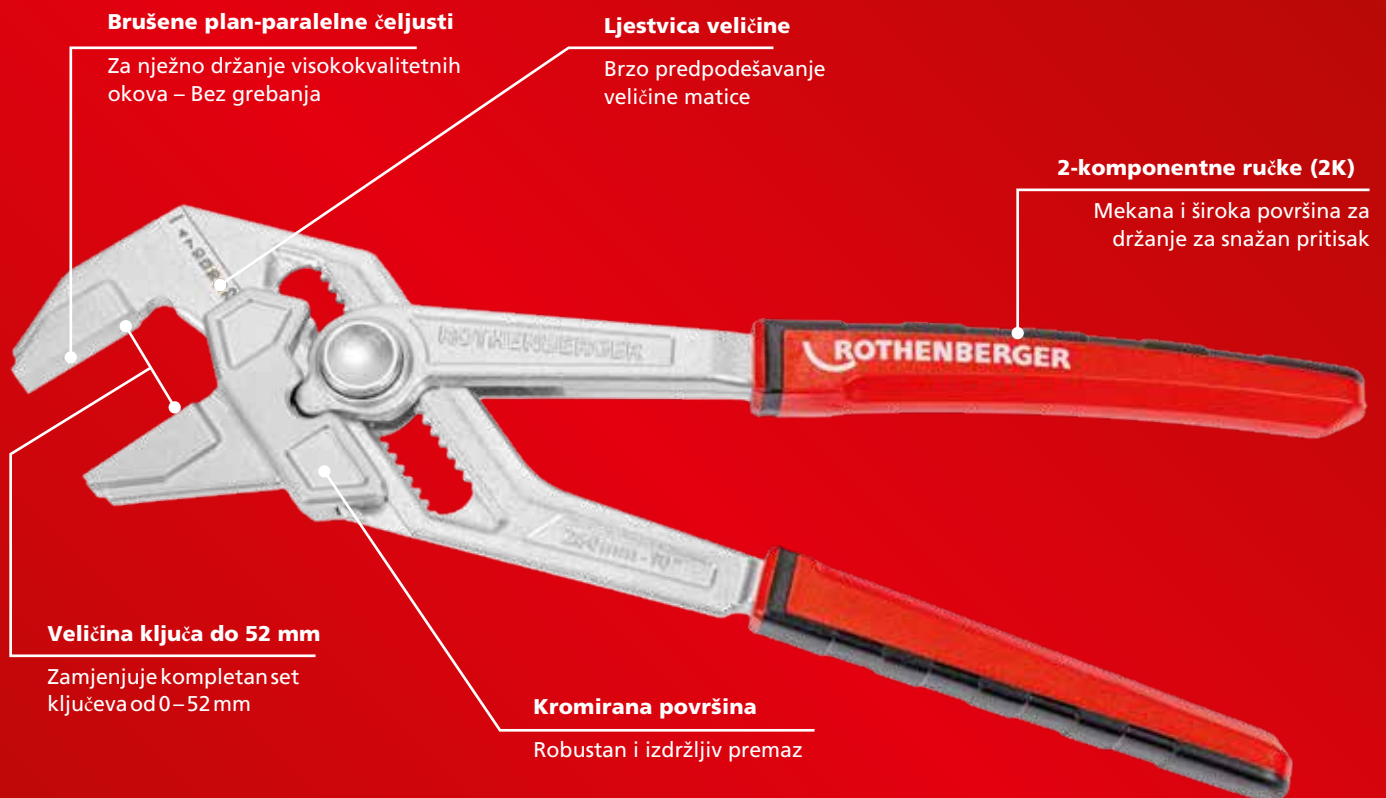

TOP INNOVATION

ROFAST 10" – 2K

Ključ kliješta s brzim podešavanjem jednom rukom

20 % veći kapacitet zahvata zahvaljujući dizajnu zakrivljenog oblika

Gumb za upravljanje jednom rukom za brzo podešavanje veličine

Ljestvica za prethodno podešavanje veličine – ušteda vremena i precizna veličina ključa

Tehnički podaci

Radni raspon od	0–1.7/8"
Radni raspon od	0–52 mm
Dimenzija pakiranja na kartici	320×114×24 mm
Normalna dimenzija proizvoda	275×58×24 mm
Dimenzija proizvoda max.	300×87×24 mm

No. 1000003390

ROFAST 10'' – 2K

Model	length	 g	VPE	No.
ROFAST 10''–2K Pliers wrench	10"	540	1	1000003390