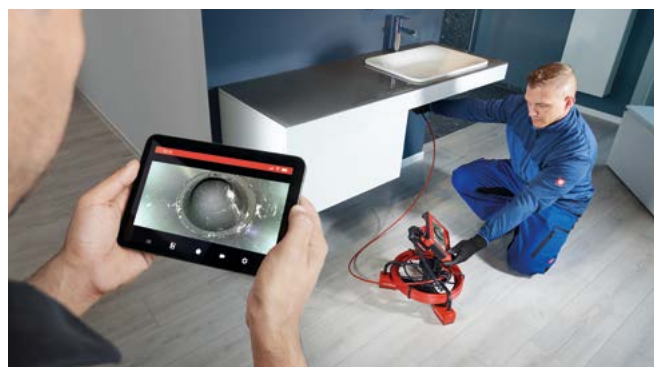

Tehnički podaci ROCAM mini HD

Napon baterije	18V DC
Raspon primjene	Ø40–110mm
Rezolucija slike i videa	1,920 x 1,080 Pixel
Promjer kabela	7mm
Promjer glave kamere	25mm
Format slike	JPG
Video format	AVI
Protokol	Yes
Vrsta skladištenja	SD Card 32GB
Odašiljač lokatora	512Hz
Vodootporan	10m
Dimenzije (D x Š x V)	380 x 380 x 380 mm
Težina (s baterijom)	6.5 kg (22 m pushing cable)
Prikaz	Touchscreen 7"

Tehnički podaci ROLOC PLUS HD

Funkcionalni raspon	Vertical 0.6–1.8 m Horizontal 0–4.5 m
Frekvencije	512 Hz, 640 Hz, 50/60 Hz passive, 33 KHz active/passive
Težina	1.5 kg
Mjerenje dubine	1.5 m

Livestream prijenos na mobilni uređaj za profesionalni nastup kod kupca

Izravna dokumentacija i prosljeđivanje putem e-pošte ili messenger-a

Sinkronizacija podataka s ROCAM mini HD na mobilni uređaj